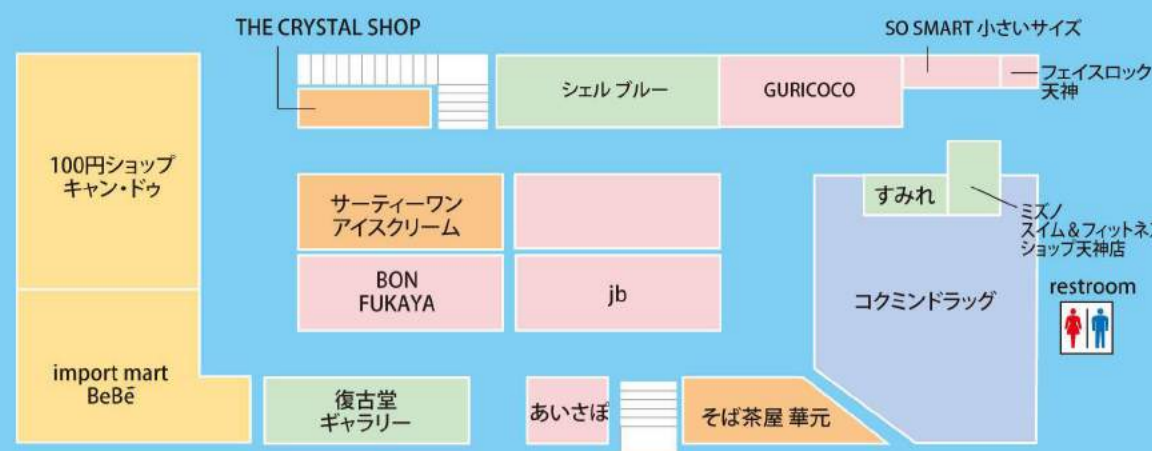

# SHINTENCHO SHOPPING GUIDE

## 新天町ショッピングガイド

### Shintencho MAP 新天町MAP

Plenty of shops selling various goods from fashion items to gourmet in a lively shopping arcade, Shintencho! Ambling through the arcade, you will find the best item for you.

賑やかな声が飛び交う新天町商店街には、ファッションやグルメなど、バラエティ豊かなショップがいっぱい! 通りをのんびり歩いてみれば、あなたにぴったりの逸品が見つかりますよ!

### FAVO 新天町地下 フェアポ

A shopping zone where you can find goods covering a variety of genres; fashion, shoes, gourmet, household goods, interior and culture items.

ファッション、靴からグルメ、生活雑貨、インテリア、カルチャーまでバラエティに富んだショッピングゾーン。